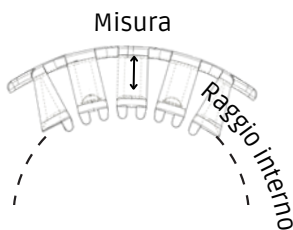

GUIDA ALLE DIMENSIONI

IMBALLAGGIO

	VALORE	UNITA' DI MISURA
PEZZI PER SCATOLA	16.000	pezzi
DIMENSIONI SCATOLA	79 x 39 x 27,5 h	cm
PESO LORDO SCATOLA	14,1	kg
PESO NETTO SCATOLA	13,34	kg
PEZZI PER PALLET	432.000	pezzi
SCATOLE PER PALLET	27	scatole
DIMENSIONI PALLET	80 x 120 x 260 h	cm
PESO LORDO PALLET	390,7	kg
PESO NETTO PALLET	360,28	kg