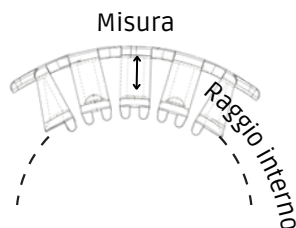

GUIDA ALLE DIMENSIONI

IMBALLAGGIO

	VALORE	UNITA' DI MISURA
PEZZI PER SCATOLA	16.000	pezzi
DIMENSIONI SCATOLA	79 x 39 x 27,5 h	cm
PESO LORDO SCATOLA	13,36	kg
PESO NETTO SCATOLA	12,56	kg
PEZZI PER PALLET	432.000	pezzi
SCATOLE PER PALLET	27	scatole
DIMENSIONI PALLET	80 x 120 x 260 h	cm
PESO LORDO PALLET	370,72	kg
PESO NETTO PALLET	339,12	kg