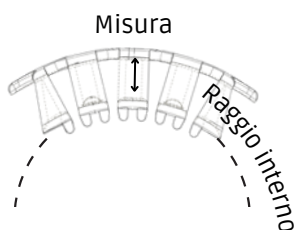

GUIDA ALLE DIMENSIONI

IMBALLAGGIO

	VALORE	UNITA' DI MISURA
PEZZI PER SCATOLA	20.000	pezzi
DIMENSIONI SCATOLA	79 x 39 x 27,5 h	cm
PESO LORDO SCATOLA	14,4	kg
PESO NETTO SCATOLA	13,4	kg
PEZZI PER PALLET	540.000	pezzi
SCATOLE PER PALLET	27	scatole
DIMENSIONI PALLET	80 x 120 x 260 h	cm
PESO LORDO PALLET	398,8	kg
PESO NETTO PALLET	361,8	kg