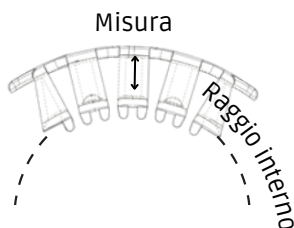

GUIDA ALLE DIMENSIONI

IMBALLAGGIO

	VALORE	UNITA' DI MISURA
PEZZI PER SCATOLA	20.000	pezzi
DIMENSIONI SCATOLA	79 x 39 x 27,5 h	cm
PESO LORDO SCATOLA	14,8	kg
PESO NETTO SCATOLA	13,9	kg
PEZZI PER PALLET	540.000	pezzi
SCATOLE PER PALLET	27	scatole
DIMENSIONI PALLET	80 x 120 x 260 h	cm
PESO LORDO PALLET	409,6	kg
PESO NETTO PALLET	375,3	kg