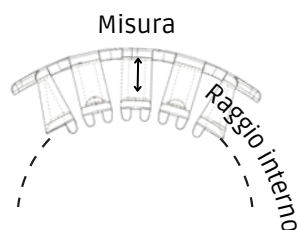

Z-SUPPORT D. 5,5 mm TRANSPARENT

INFORMAZIONI GENERALI

CODICE	300150NT
COLTURA	Pomodoro
CATEGORIA	Ortaggi / Supporti per grappolo
DESCRIZIONE ARTICOLO	Tutore ad arco usato per prevenire la strozzatura dello stelo
SUGGERIMENTI DI APPLICAZIONE	
DOVE APPLICARLO	All'inizio del periodo di fioritura, applicare l'arco sullo stelo in fiore in prossimità del fusto principale
QUANTI PZ APPLICARNE	Un tutore per stelo
COLORE	Trasparente

SPECIFICHE MATERIALE

TIPO DI MATERIALE	Polipropilene
SPECIFICHE	Riciclabile

SPECIFICHE TECNICHE

CARATTERISTICHE	Rigido
MISURA	5,5 mm
RAGGIO INTERNO IN STATO DI CURVATURA	20 mm
PESO	0,655 gr

GUIDA ALLE DIMENSIONI