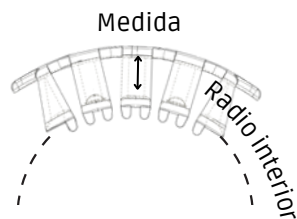

GUIA DE TALLAS

EMBALAJE

	VALOR	UNIDAD DE MEDIDA
PZAS POR CAJA	16.000	pzas
DIMENSIÓN DE LA CAJA	79 x 39 x 27,5 h	cm
PESO BRUTO DE LA CAJA	13,36	kg
PESO NETO DE LA CAJA	12,56	kg
PZAS POR PALETA	432.000	pzas
CAJAS POR PALETA	27	cajas
DIMENSIÓN DE LA PALETA	80 x 120 x 260 h	cm
PESO BRUTO DE LA PALETA	370,72	kg
PESO NETO DE LA PALETA	339,12	kg