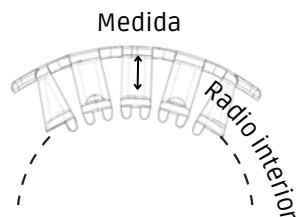

GUIA DE TALLAS

EMBALAJE

	VALOR	UNIDAD DE MEDIDA
PZAS POR CAJA	20.000	pzas
DIMENSIÓN DE LA CAJA	79 x 39 x 27,5 h	cm
PESO BRUTO DE LA CAJA	14,8	kg
PESO NETO DE LA CAJA	13,9	kg
PZAS POR PALETA	540.000	pzas
CAJAS POR PALETA	27	cajas
DIMENSIÓN DE LA PALETA	80 x 120 x 260 h	cm
PESO BRUTO DE LA PALETA	409,6	kg
PESO NETO DE LA PALETA	375,3	kg