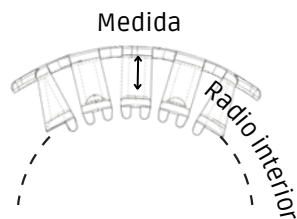

GUIA DE TALLAS

EMBALAJE

	VALOR	UNIDAD DE MEDIDA
PZAS POR CAJA	20.000	pzas
DIMENSIÓN DE LA CAJA	79 x 39 x 27,5 h	cm
PESO BRUTO DE LA CAJA	14	kg
PESO NETO DE LA CAJA	13,1	kg
PZAS POR PALETA	540.000	pzas
CAJAS POR PALETA	27	cajas
DIMENSIÓN DE LA PALETA	80 x 120 x 260 h	cm
PESO BRUTO DE LA PALETA	388	kg
PESO NETO DE LA PALETA	353,7	kg