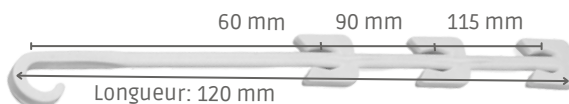

J-HOOK L. 120 mm WHITE

INFORMATIONS GÉNÉRALES

CODE	300157NT
GENRE DE CULTURE	Tomate
CATÉGORIE	Légumes / Supports pour grappe
DESCRIPTION DU PRODUIT	Crochet servant de support à la tige, empêchant éventuelle étouffement
RECOMMANDATIONS D'APPLICATION	
OÙ L'APPLIQUER	Accrochez le premier côté à la tige et le second à la ficelle
COMBIEN EN APPLIQUER (PIÈCES)	Un crochet par tige
COULEUR	Blanc

SPECIFICATIONS DES MATERIAUX

TYPE DE MATÉRIAU	Polypropylène
CARACTÉRISTIQUES	Recyclé 100%; Recyclable

CARACTÉRISTIQUES TECHNIQUES

LONGUEUR	120 mm
POIDS	1,52 gr

GUIDE DES TAILLES

EMBALLAGE

	VALEUR	UNITÉ
PIÈCES PAR BOÎTE	7.000	pcs
TAILLE DE LA BOÎTE	79 x 39 x 27,5 h	cm
POIDS BRUT DE LA BOÎTE	11,4	kg
POIDS NET DE LA BOÎTE	10,64	kg
PIÈCES PAR PALETTE	189.000	pcs
BOÎTES PAR PALETTE	27	boîtes
DIMENSION DE LA PALETTE	80 x 120 x 260 h	cm
POIDS BRUT DE LA PALETTE	317,8	kg
POIDS NET DE LA PALETTE	287,28	kg